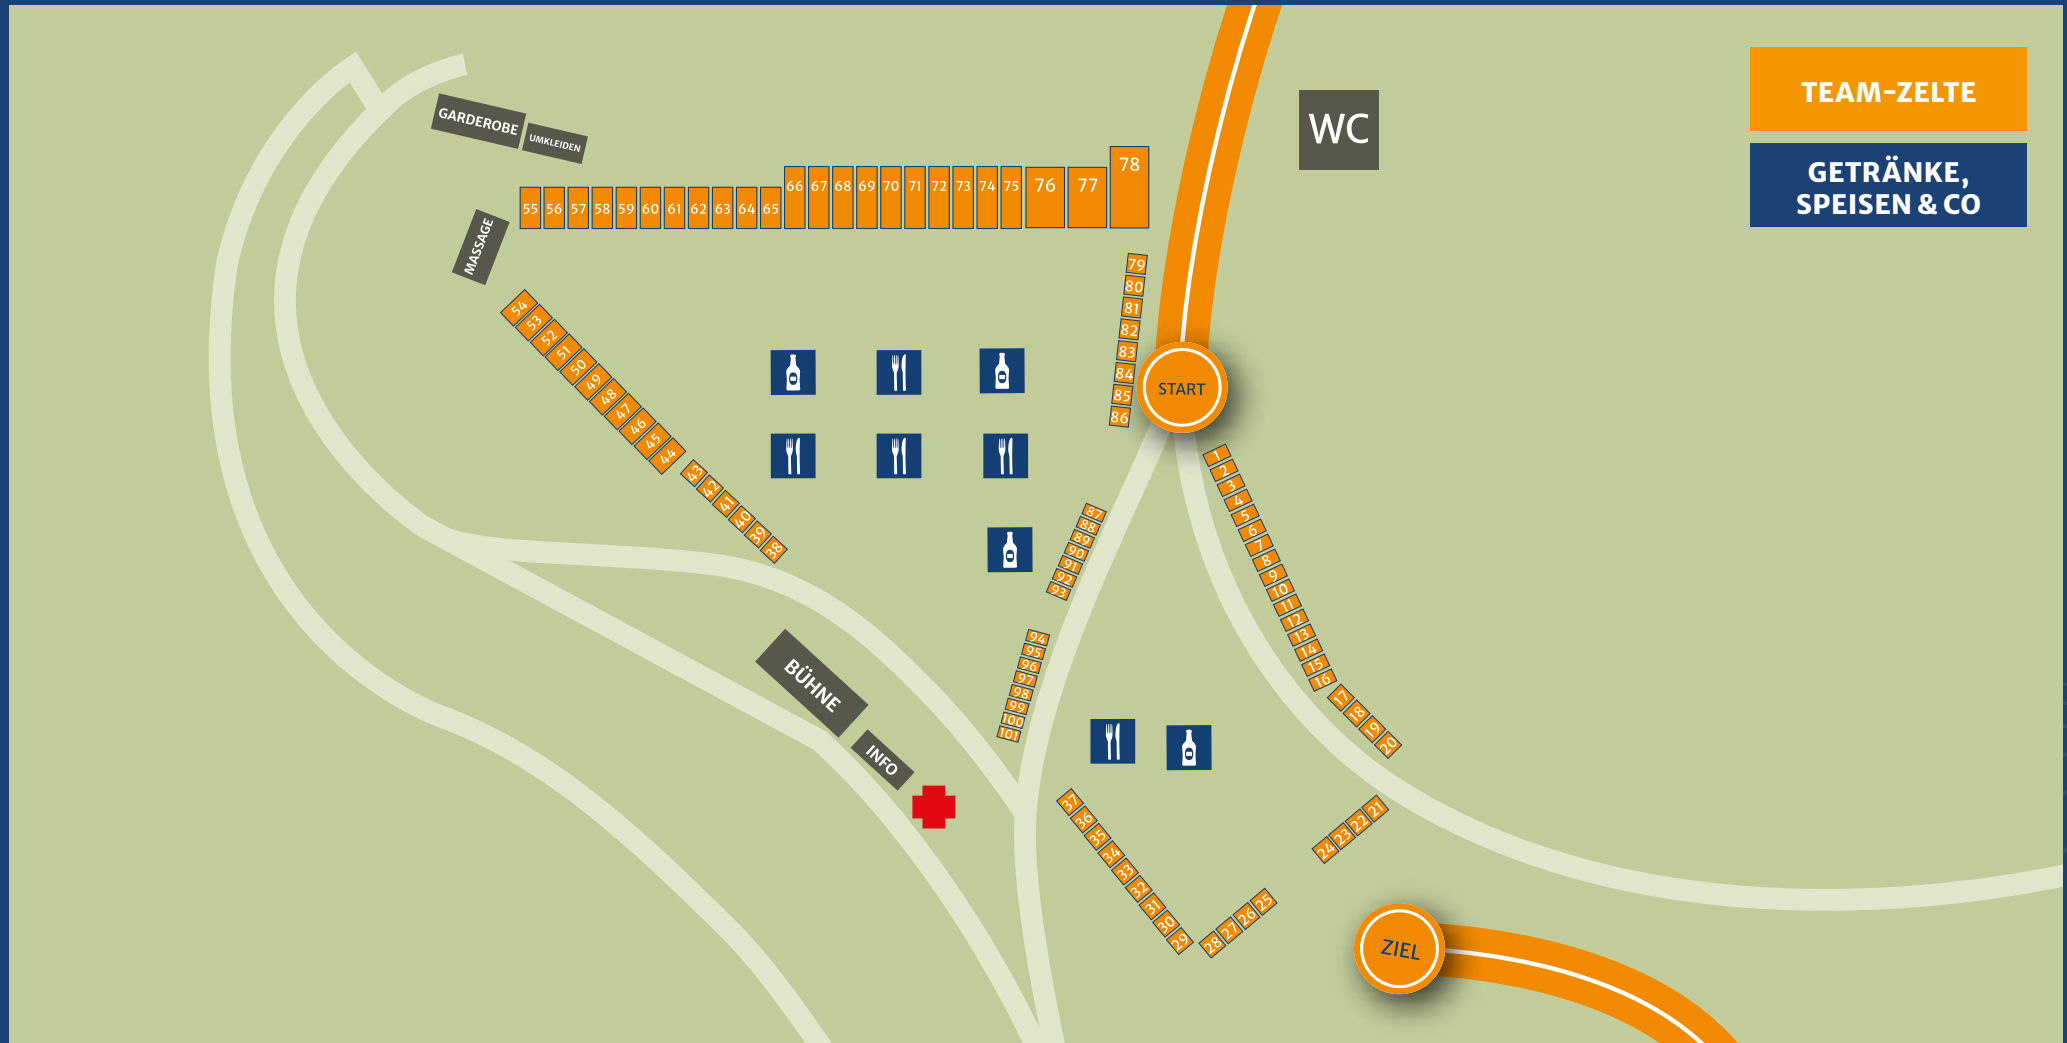

IHR TEAM-ZELT

BEIM 16. FIRMENLAUF BONN 2024

Marketingpartner

diemedialen

Veranstalter

WEIS EVENTS
EVENTS - INCENTIVES - TRAININGS

IHR TEAM-ZELT

BEIM 16. FIRMENLAUF BONN 2024