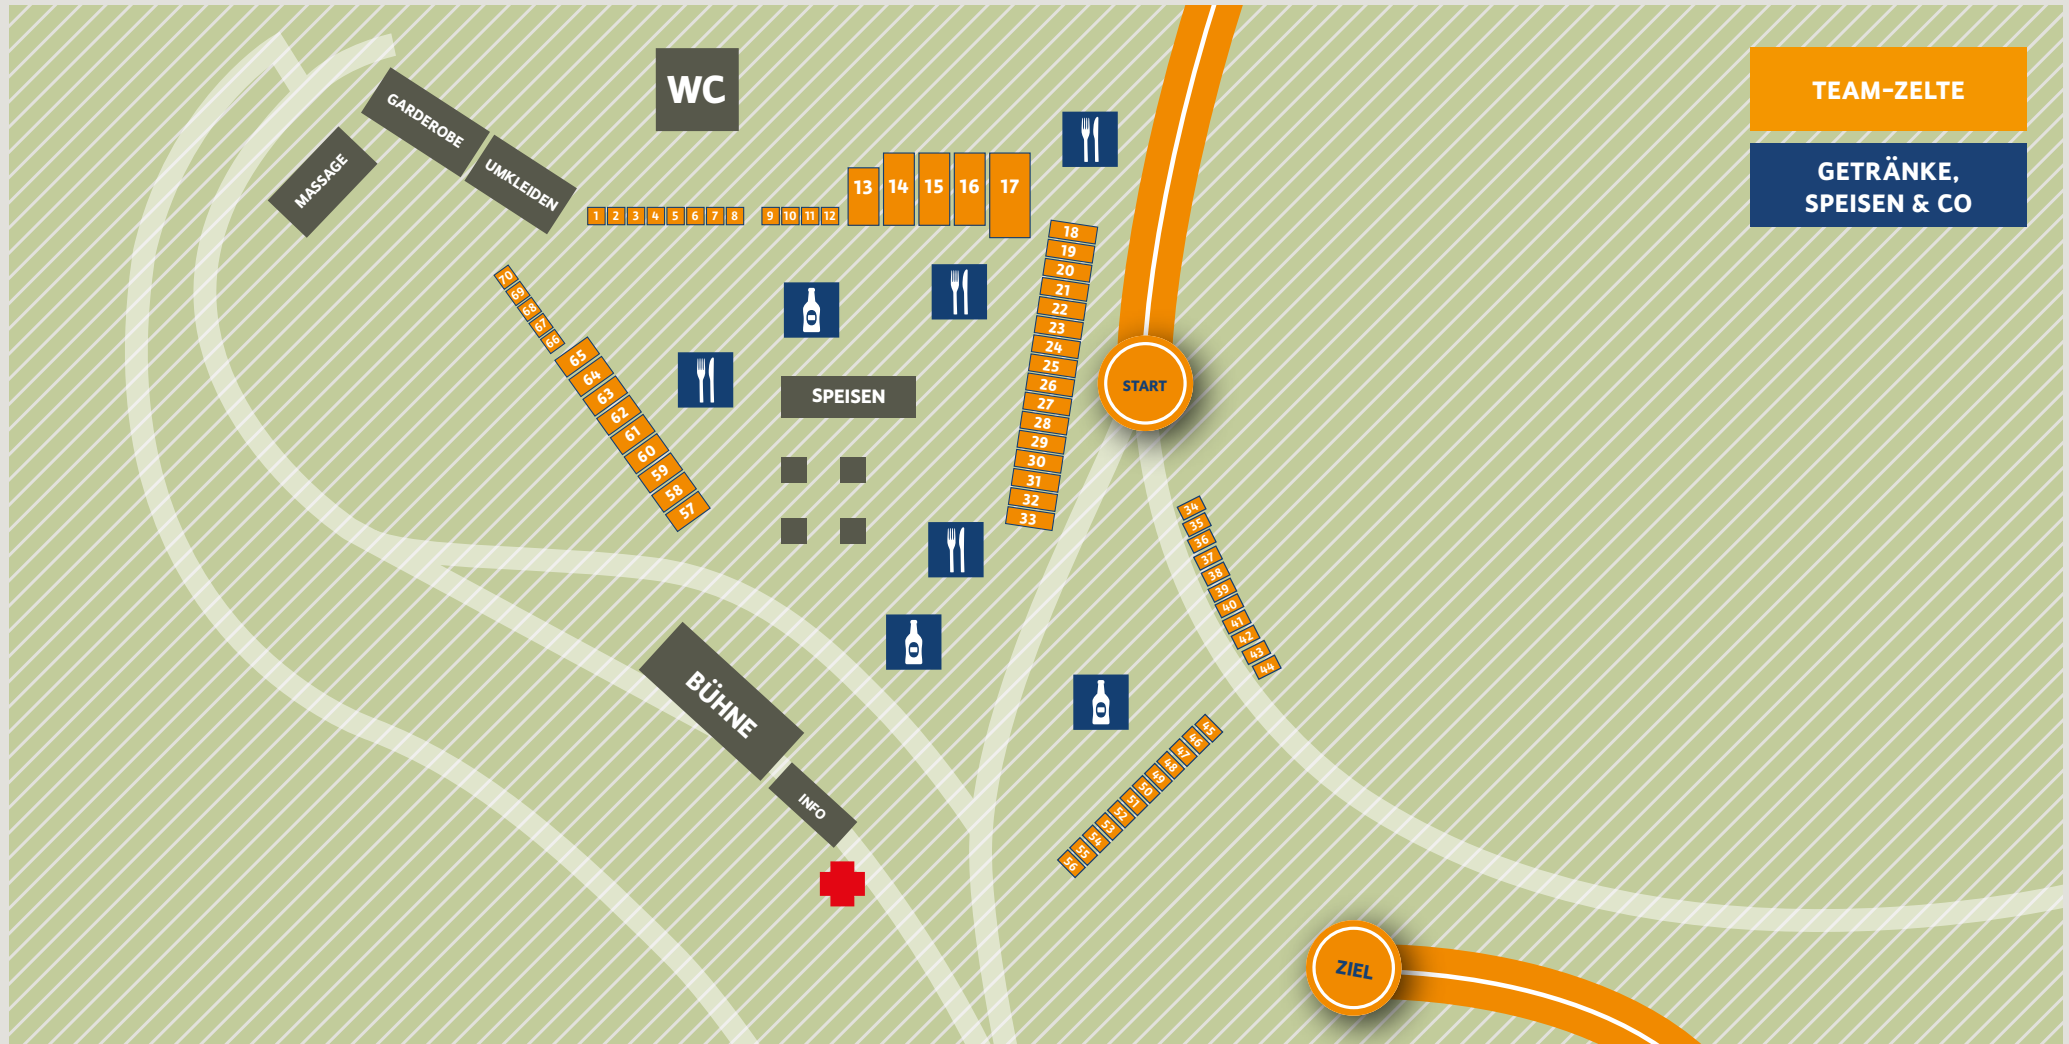

IHR TEAM-ZELT

BEIM 14. FIRMLAUF BONN 2022

IHR TEAM-ZELT

BEIM 14. FIRMLAUF BONN 2022

FIRMEN

ALDI SE & Co. KG St. Augustin »17

Auf- und Umbruch im Gesundheitswesen »43

Augenklinik Dardenne »6