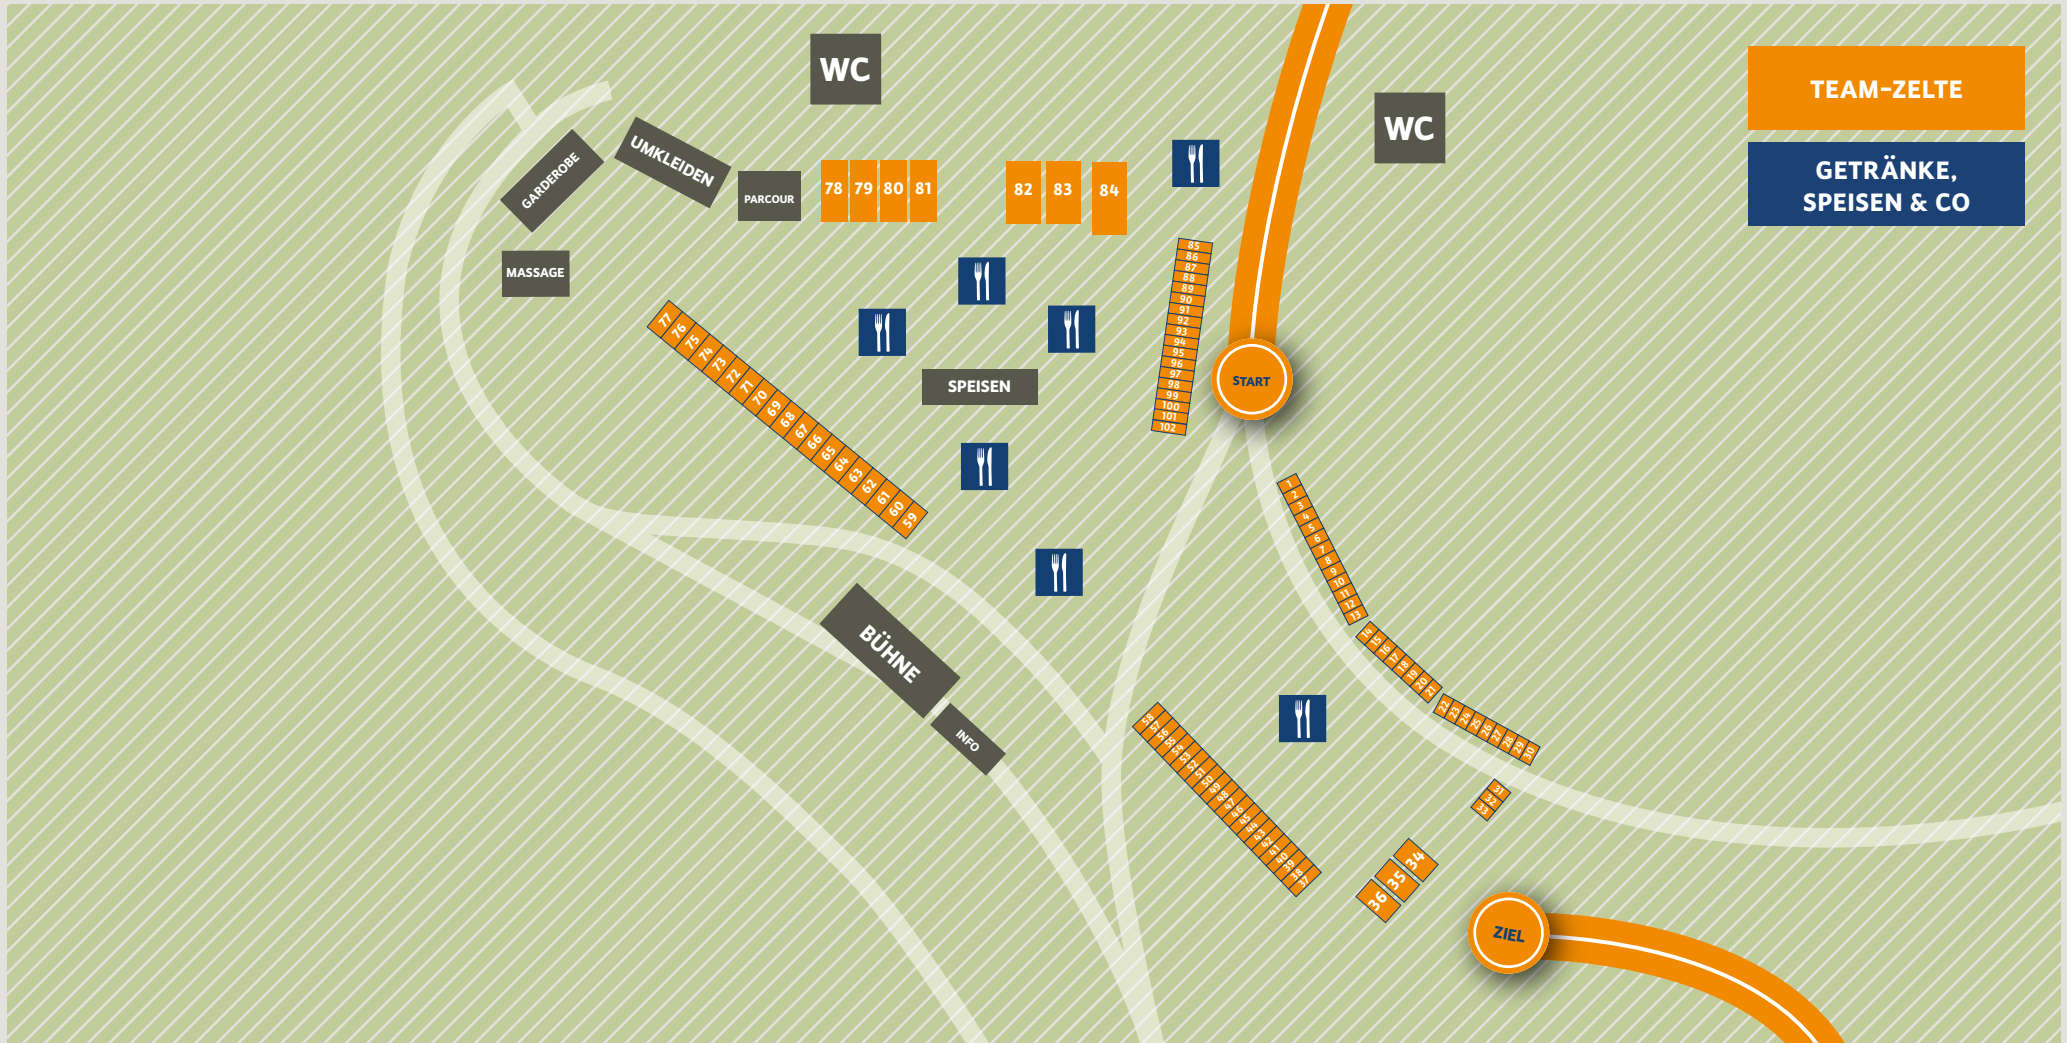

IHR TEAM-ZELT

BEIM 13. FIRMLAUF BONN 2019

Marketingpartner

rheinlandrelationsTM
wir positionieren.

Veranstalter

WEISEVENTS
EVENTS - INCENTIVES - TRAININGS

IHR TEAM-ZELT

BEIM 13. FIRMENLAUF BONN 2019