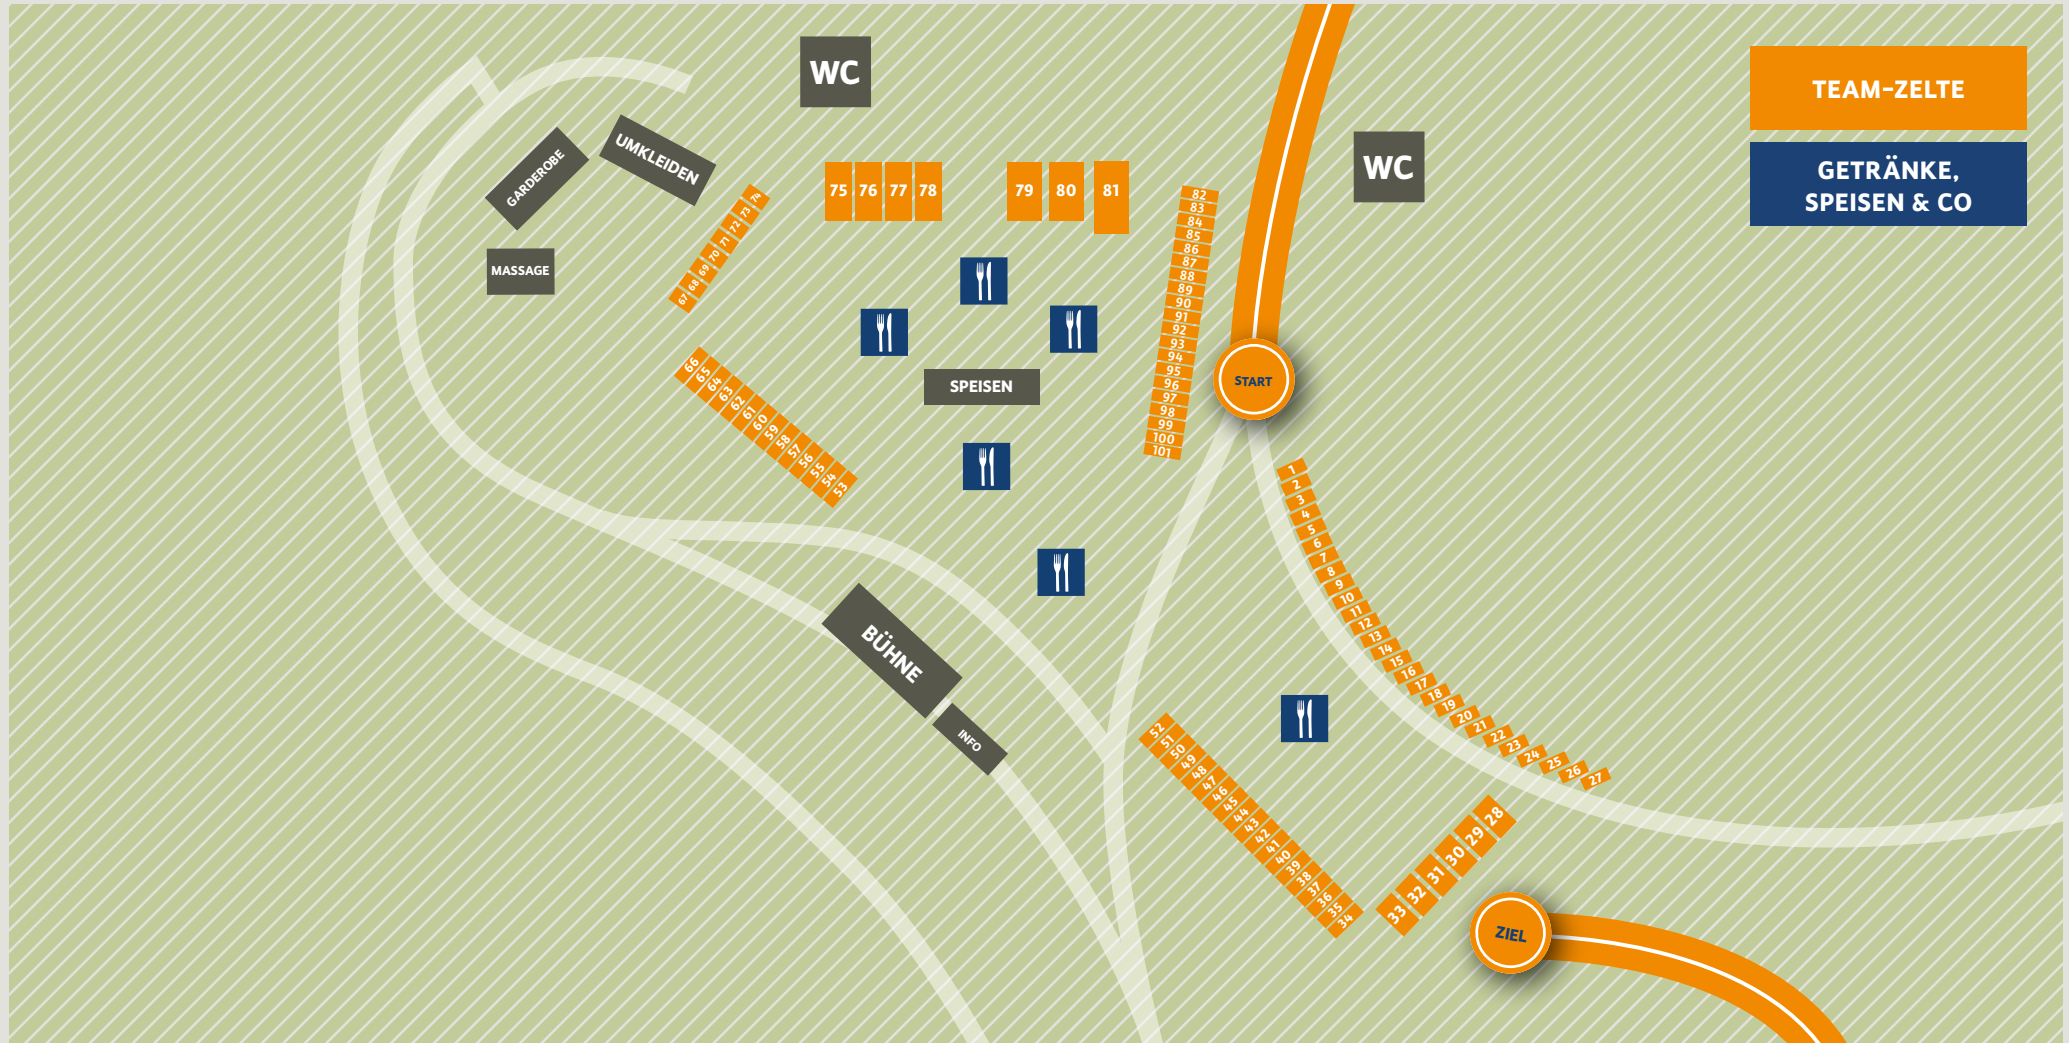

# IHR TEAM-ZELT

BEIM 12. FIRMLAUF BONN 2018